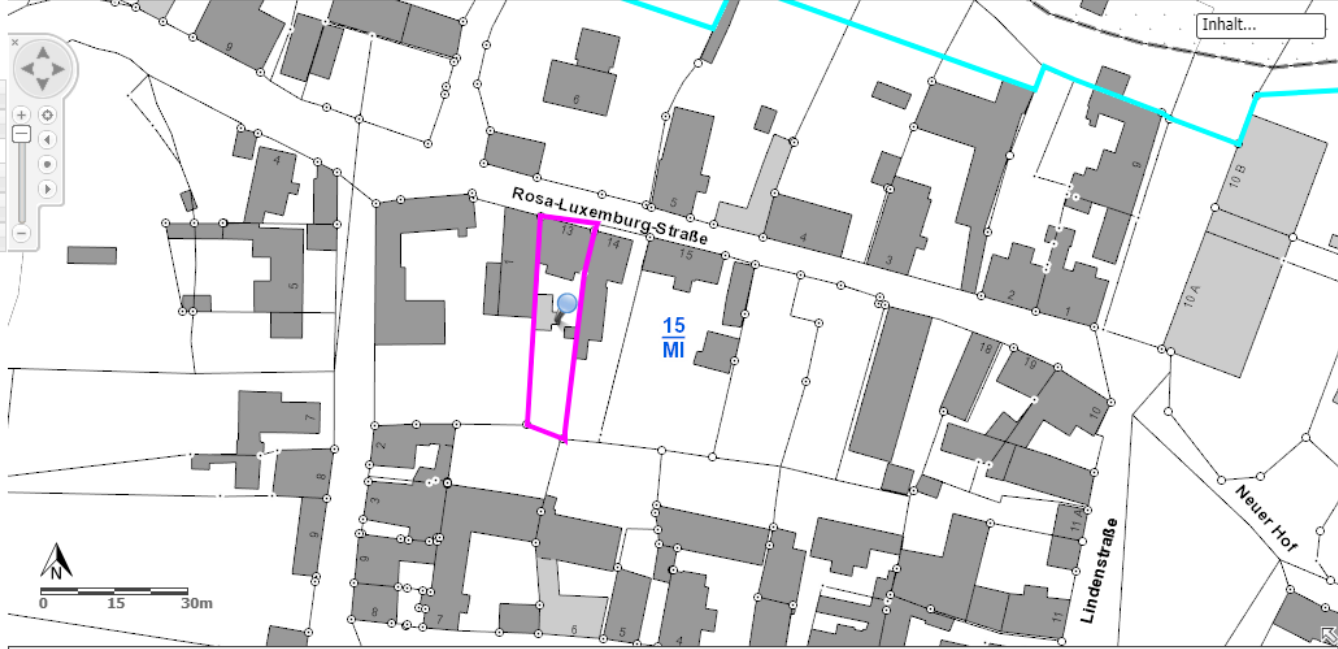

GDD BRW

- ▼ Bodenrichtwertzonen
 - Bauland
 - land- und forstw. Flächen
- Stichtag: 31.12.2018 ▼
- ▶ Amtliche Nachweise
- ▼ Suche Bodenrichtwert über...
 - Lagebezeichnung
 - forstw. Flächen 2013/2014
 - Erläuterung
 - Sonstiges...

Navigationen | Auswahl | Sachdaten | Werkzeuge | Hilfe

Fertig | Ost: 664 281,9 m Nord: 5 759 755,4 m | Maßstab 1:1 000